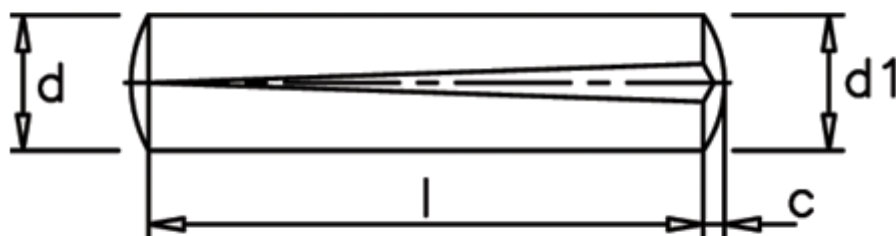

Varenummer: 08013106
Beskrivelse: KLEE Kærvstift S1 3x8
Stål

Mål

c = 0,45

d = 3.0

d1 = 3.25

Længde = 8